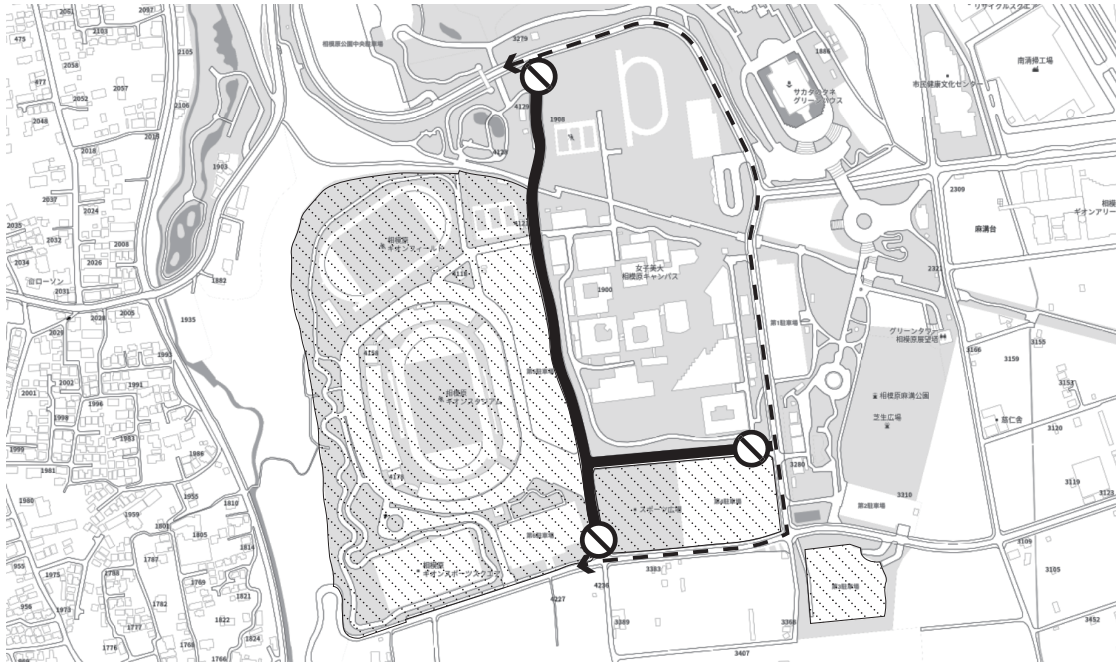

会場周辺にお住まいの皆様へ

イベント開催に伴う交通混雑等のお知らせ

相模原市初の野外音楽フェス開催！

THIS FES'24 in Sagamihara

当日は、会場周辺の交通規制及び全国から約2万人の来場者が訪れ公共交通機関（電車・バス）に終日影響が出るのが想定されます。

また、プログラムにより大音量が流れることがあります。
ご迷惑をおかけして大変申し訳ありませんが、ご協力をお願いします。

10月25日（金） 09:00～13:00 機材チェックのため断続的に大音量のスピーカー音が流れます

10月26日（土）
10月27日（日） **イベント開催日**
特に混雑が予想される時間帯 09:00～11:00 / 19:30～

08:00～20:00 コンサート開催のため断続的に大音量のスピーカー音が流れます

07:00～23:00 会場周辺道路の交通規制（イベント許可車両以外通行禁止）

▨ イベント開催（入場チケットが必要） ■ 07:00-23:00 交通規制（イベント許可車両以外通行禁止） - - - 車両迂回路